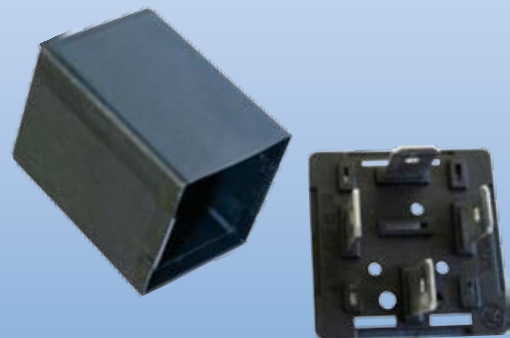

Haltearm für Monitore mit integriertem Kabelsatz
Adapter for monitors with integrated cable harness

Sicherungsplatine in wassergeschütztem Gehäuse, IP69K
PCB mounted in water-resistant housing, IP69K

Modularer Energieverteiler
Modular Power-Distribution

7-poliger Stecker, 90°-Abgang umspritzt
Umspritzung im Hochdruckverfahren
7-pole plug, 90°-exit overmoulded
Plastic overmould with high pressure process

Sicherungsgehäuse (Typ SF30 Midi) mit Adapter für ATO/Mini-Flachsicherungen
Fuse housing (Type SF30 Midi) with adapter for ATO/Mini-blade fuses

Modularer Sicherungs- und Relaishalter
Modular fuse and relais holder

Sicherungshalter für ATO, Mini, ETA-Sicherungsautomaten, IP69K
Fuse holder for ATO, Mini, ETA-circuit breaker, IP69K

Dioden- oder Widerstandshalter mit Schraubanschluss
Deckel in rot, schwarz und weiß erhältlich
Diode or resistor holder with screwed terminals
Cover available in red, black and white

Dioden- oder Widerstandshalter mit Schraubanschluss
Hoher Deckel, in schwarz erhältlich
Diode or resistor holder with screwed terminals
Enhanced cover, available in black

Universell einsetzbar!
Universal applicable!