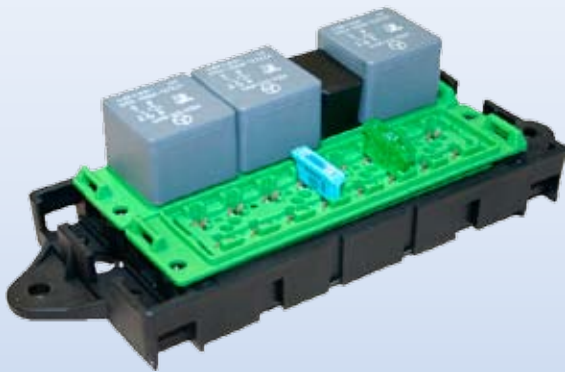

Haltearm für Monitore mit integriertem Kabelsatz
Adapter for monitors with integrated cable harness

Sicherungsplatine in wassergeschütztem Gehäuse, IP69K
PCB mounted in water-resistant housing, IP69K

Modularer Energieverteiler
Modular Power-Distribution

7-poliger Stecker, 90°-Abgang umspritzt
Umspritzung im Hochdruckverfahren
7-pole plug, 90°-exit overmoulded
Plastic overmould with high pressure process

Sicherungsgehäuse (Typ SF30 Midi) mit Adapter für ATO/Mini-Flachsicherungen
Fuse housing (Type SF30 Midi) with adapter for ATO/Mini-blade fuses

Hoher Deckel
Enhanced cover

Neuheiten 2012

News 2012

**Eine gute Verbindung...
...braucht sichere Kontakte**

**A good connection...
...needs reliable contacts**

Leitungsverbinder mit 2 eingespritzten Bolzen
Wire connector with 2 moulded bolts

Modularer Sicherungs- und Relaishalter
Modular fuse and relais holder

Sicherungshalter für ATO, Mini, ETA-Sicherungsautomaten, IP69K
Fuse holder for ATO, Mini, ETA-circuit breaker, IP69K

Dioden- oder Widerstandshalter mit Schraubanschluss
Deckel in rot, schwarz und weiß erhältlich
Diode or resistor holder with screwed terminals
Cover available in red, black and white