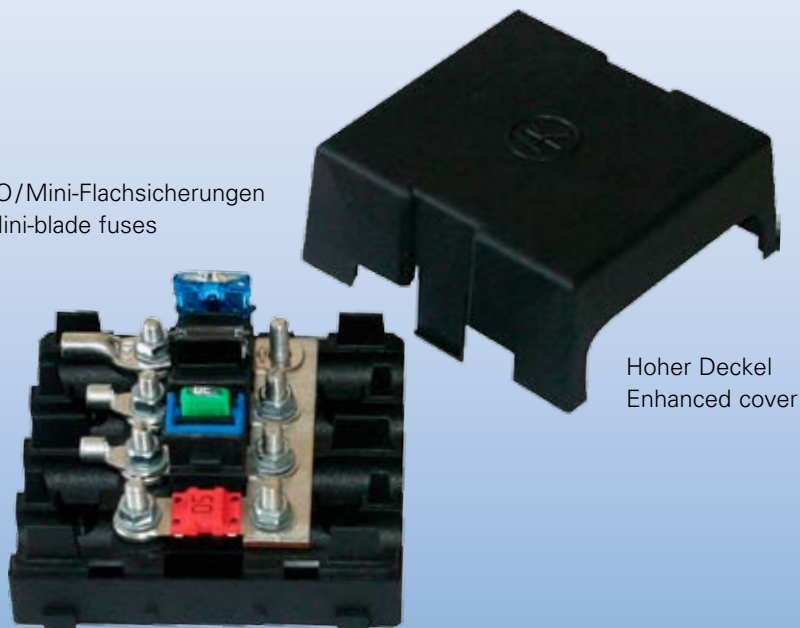

Haltearm für Monitore mit integriertem Kabelsatz
Adapter for monitors with integrated cable harness

Sicherungsplatine in wassergeschütztem Gehäuse, IP69K
PCB mounted in water-resistant housing, IP69K

Modularer Energieverteiler
Modular Power-Distribution

Neuheiten 2012

News 2012

**Eine gute Verbindung...
...braucht sichere Kontakte**

**A good connection...
...needs reliable contacts**

Superseal-Kette, Umspritzung im Niederdruckverfahren
Superseal cable harness moulded with low pressure process

7-poliger Stecker, 90°-Abgang umspritzt
Umspritzung im Hochdruckverfahren
7-pole plug, 90°-exit overmoulded
Plastic overmould with high pressure process

Sicherungsgehäuse (Typ SF30 Midi) mit Adapter für ATO/Mini-Flachsicherungen
Fuse housing (Type SF30 Midi) with adapter for ATO/Mini-blade fuses

Modularer Sicherungs- und Relaishalter
Modular fuse and relais holder

Sicherungshalter für ATO, Mini, ETA-Sicherungsautomaten, IP69K
Fuse holder for ATO, Mini, ETA-circuit breaker, IP69K

Dioden- oder Widerstandshalter mit Schraubanschluss
Deckel in rot, schwarz und weiß erhältlich
Diode or resistor holder with screwed terminals
Cover available in red, black and white