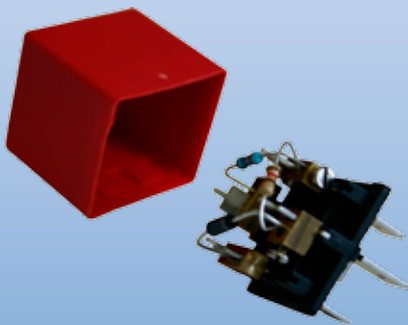

Neuheiten 2012

News 2012

**Eine gute Verbindung...
...braucht sichere Kontakte**

**A good connection...
...needs reliable contacts**

Leitungsverbinder mit 2 eingespritzten Bolzen
Wire connector with 2 moulded bolts

Modularer Sicherungs- und Relaishalter
Modular fuse and relais holder

Sicherungshalter für ATO, Mini, ETA-Sicherungsautomaten, IP69K
Fuse holder for ATO, Mini, ETA-circuit breaker, IP69K

Dioden- oder Widerstandshalter mit Schraubanschluss
Deckel in rot, schwarz und weiß erhältlich
Diode or resistor holder with screwed terminals
Cover available in red, black and white

Dioden- oder Widerstandshalter mit Schraubanschluss
Hoher Deckel, in schwarz erhältlich
Diode or resistor holder with screwed terminals
Enhanced cover, available in black

Universell einsetzbar!
Universal applicable!