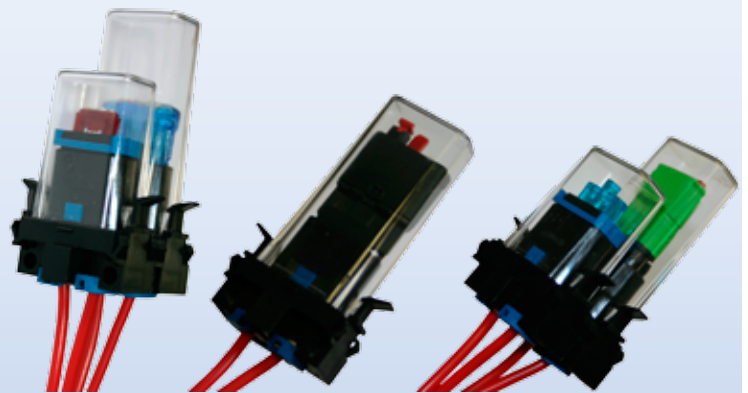

Haltearm für Monitore mit integriertem Kabelsatz
Adapter for monitors with integrated cable harness

Sicherungsplatine in wassergeschütztem Gehäuse, IP69K
PCB mounted in water-resistant housing, IP69K

Modularer Energieverteiler
Modular Power-Distribution

7-poliger Stecker, 90°-Abgang umspritzt
Umspritzung im Hochdruckverfahren
7-pole plug, 90°-exit overmoulded
Plastic overmould with high pressure process

Sicherungsgehäuse (Typ SF30 Midi) mit Adapter für ATO/Mini-Flachsicherungen
Fuse housing (Type SF30 Midi) with adapter for ATO/Mini-blade fuses

Hoher Deckel
Enhanced cover

Neuheiten 2012

News 2012

**Eine gute Verbindung...
...braucht sichere Kontakte**

**A good connection...
...needs reliable contacts**

Leitungsverbinder mit 2 eingespritzten Bolzen
Wire connector with 2 moulded bolts

Modularer Sicherungs- und Relaishalter
Modular fuse and relais holder

Sicherungshalter für ATO, Mini, ETA-Sicherungsautomaten, IP69K
Fuse holder for ATO, Mini, ETA-circuit breaker, IP69K

Dioden- oder Widerstandshalter mit Schraubanschluss
Deckel in rot, schwarz und weiß erhältlich
Diode or resistor holder with screwed terminals
Cover available in red, black and white