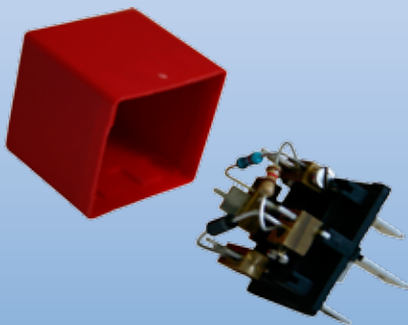

Haltearm für Monitore mit integriertem Kabelsatz  
Adapter for monitors with integrated cable harness

Sicherungsplatine in wassergeschütztem Gehäuse, IP69K  
PCB mounted in water-resistant housing, IP69K

7-poliger Stecker, 90°-Abgang umspritzt  
Umspritzung im Hochdruckverfahren  
7-pole plug, 90°-exit overmoulded  
Plastic overmould with high pressure process

Sicherungsgehäuse (Typ SF30 Midi) mit Adapter für ATO/Mini-Flachsicherungen  
Fuse housing (Type SF30 Midi) with adapter for ATO/Mini-blade fuses

Modularer Sicherungs- und Relaishalter  
Modular fuse and relais holder

Sicherungshalter für ATO, Mini, ETA-Sicherungsautomaten, IP69K  
Fuse holder for ATO, Mini, ETA-circuit breaker, IP69K

Dioden- oder Widerstandshalter mit Schraubanschluss  
Deckel in rot, schwarz und weiß erhältlich  
Diode or resistor holder with screwed terminals  
Cover available in red, black and white

Dioden- oder Widerstandshalter mit Schraubanschluss  
Hoher Deckel, in schwarz erhältlich  
Diode or resistor holder with screwed terminals  
Enhanced cover, available in black

Universell einsetzbar!  
Universal applicable!