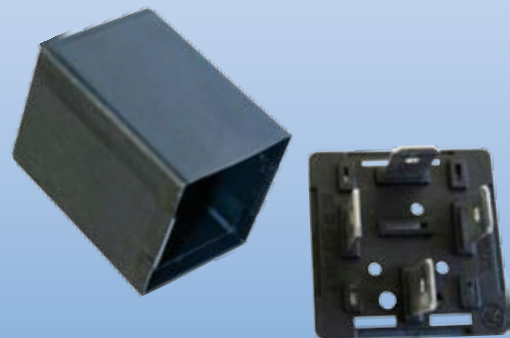

Haltearm für Monitore mit integriertem Kabelsatz  
Adapter for monitors with integrated cable harness

Sicherungsplatine in wassergeschütztem Gehäuse, IP69K  
PCB mounted in water-resistant housing, IP69K

Modularer Sicherungs- und Relaishalter  
Modular fuse and relais holder

Sicherungshalter für ATO, Mini, ETA-Sicherungsautomaten, IP69K  
Fuse holder for ATO, Mini, ETA-circuit breaker, IP69K

Dioden- oder Widerstandshalter mit Schraubanschluss  
Deckel in rot, schwarz und weiß erhältlich  
Diode or resistor holder with screwed terminals  
Cover available in red, black and white

Dioden- oder Widerstandshalter mit Schraubanschluss  
Hoher Deckel, in schwarz erhältlich  
Diode or resistor holder with screwed terminals  
Enhanced cover, available in black

Universell einsetzbar!  
Universal applicable!