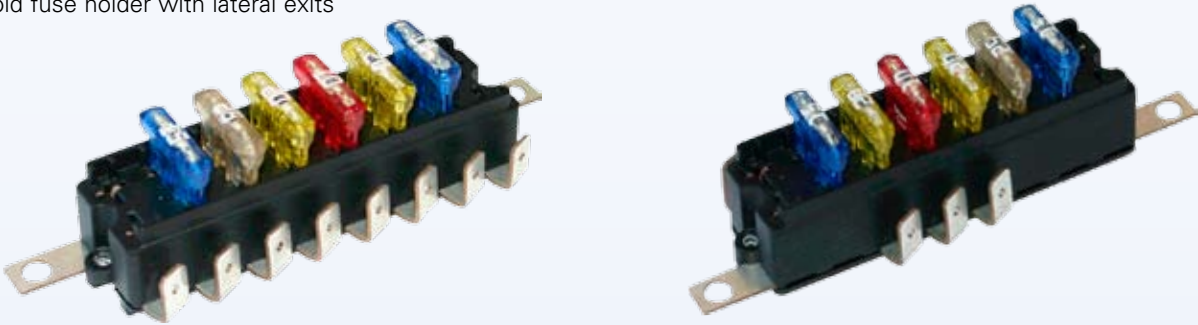

# Neuheiten News

**Eine gute Verbindung...  
...braucht sichere Kontakte**

**A good connection...  
...needs reliable contacts**

8-fach Sicherungshalter mit seitlichen Abgängen  
8-fold fuse holder with lateral exits

Haltearm für Monitore mit integriertem Kabelsatz  
Adapter for monitors with integrated cable harness

Sicherungsplatine in wassergeschütztem Gehäuse, IP69K  
PCB mounted in water-resistant housing, IP69K

Modularer Sicherungs- und Relaishalter  
Modular fuse and relais holder

Sicherungshalter für ATO, Mini, ETA-Sicherungsautomaten, IP69K  
Fuse holder for ATO, Mini, ETA-circuit breaker, IP69K

Dioden- oder Widerstandshalter mit Schraubanschluss  
Deckel in rot, schwarz und weiß erhältlich  
Diode or resistor holder with screwed terminals  
Cover available in red, black and white

Dioden- oder Widerstandshalter mit Schraubanschluss  
Hoher Deckel, in schwarz erhältlich  
Diode or resistor holder with screwed terminals  
Enhanced cover, available in black

Universell einsetzbar!  
Universal applicable!