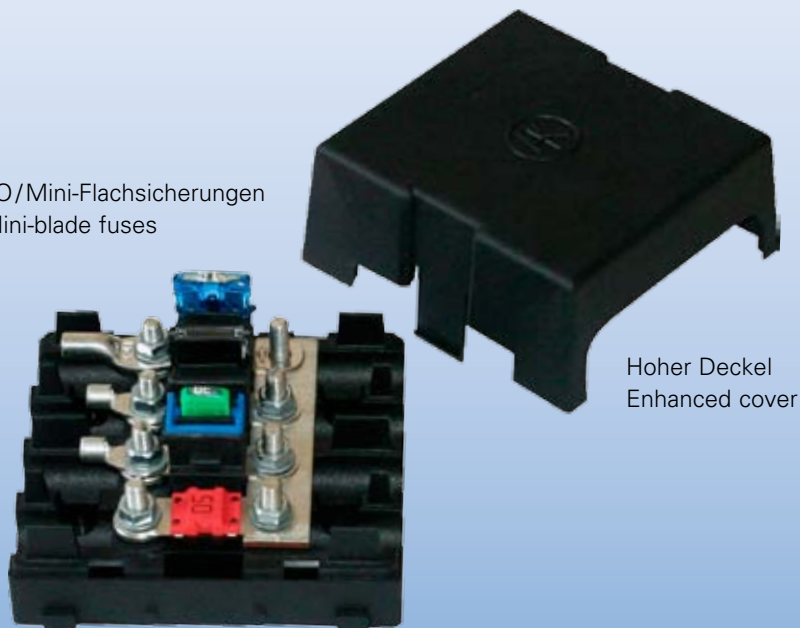

Haltearm für Monitore mit integriertem Kabelsatz  
Adapter for monitors with integrated cable harness

Sicherungsplatine in wassergeschütztem Gehäuse, IP69K  
PCB mounted in water-resistant housing, IP69K

# Neuheiten News

**Eine gute Verbindung...  
...braucht sichere Kontakte**

**A good connection...  
...needs reliable contacts**

Superseal-Kette, Umspritzung im Niederdruckverfahren  
Superseal cable harness moulded with low pressure process

7-poliger Stecker, 90°-Abgang umspritzt  
Umspritzung im Hochdruckverfahren  
7-pole plug, 90°-exit overmoulded  
Plastic overmould with high pressure process

Sicherungsgehäuse (Typ SF30 Midi) mit Adapter für ATO/Mini-Flachsicherungen  
Fuse housing (Type SF30 Midi) with adapter for ATO/Mini-blade fuses

Modularer Sicherungs- und Relaishalter  
Modular fuse and relais holder

Sicherungshalter für ATO, Mini, ETA-Sicherungsautomaten, IP69K  
Fuse holder for ATO, Mini, ETA-circuit breaker, IP69K

Dioden- oder Widerstandshalter mit Schraubanschluss  
Deckel in rot, schwarz und weiß erhältlich  
Diode or resistor holder with screwed terminals  
Cover available in red, black and white