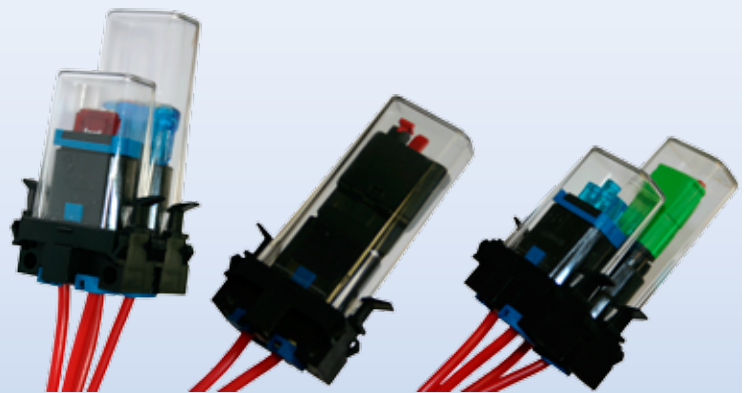

Haltearm für Monitore mit integriertem Kabelsatz  
Adapter for monitors with integrated cable harness

Sicherungsplatine in wassergeschütztem Gehäuse, IP69K  
PCB mounted in water-resistant housing, IP69K

7-poliger Stecker, 90°-Abgang umspritzt  
Umspritzung im Hochdruckverfahren  
7-pole plug, 90°-exit overmoulded  
Plastic overmould with high pressure process

Sicherungsgehäuse (Typ SF30 Midi) mit Adapter für ATO/Mini-Flachsicherungen  
Fuse housing (Type SF30 Midi) with adapter for ATO/Mini-blade fuses

# Neuheiten News

**Eine gute Verbindung...  
...braucht sichere Kontakte**

**A good connection...  
...needs reliable contacts**

Leitungsverbinder mit 2 eingespritzten Bolzen  
Wire connector with 2 moulded bolts

Modularer Sicherungs- und Relaishalter  
Modular fuse and relais holder

Sicherungshalter für ATO, Mini, ETA-Sicherungsautomaten, IP69K  
Fuse holder for ATO, Mini, ETA-circuit breaker, IP69K

Dioden- oder Widerstandshalter mit Schraubanschluss  
Deckel in rot, schwarz und weiß erhältlich  
Diode or resistor holder with screwed terminals  
Cover available in red, black and white