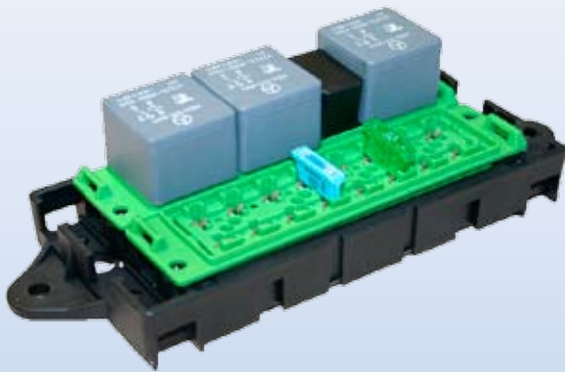

Haltearm für Monitore mit integriertem Kabelsatz  
Adapter for monitors with integrated cable harness

Sicherungsplatine in wassergeschütztem Gehäuse, IP69K  
PCB mounted in water-resistant housing, IP69K

7-poliger Stecker, 90°-Abgang umspritzt  
Umspritzung im Hochdruckverfahren  
7-pole plug, 90°-exit overmoulded  
Plastic overmould with high pressure process

Sicherungsgehäuse (Typ SF30 Midi) mit Adapter für ATO/Mini-Flachsicherungen  
Fuse housing (Type SF30 Midi) with adapter for ATO/Mini-blade fuses

# Neuheiten News

**Eine gute Verbindung...  
...braucht sichere Kontakte**

**A good connection...  
...needs reliable contacts**

Leitungsverbinder mit 2 eingespritzten Bolzen  
Wire connector with 2 moulded bolts

Modularer Sicherungs- und Relaishalter  
Modular fuse and relais holder

Sicherungshalter für ATO, Mini, ETA-Sicherungsautomaten, IP69K  
Fuse holder for ATO, Mini, ETA-circuit breaker, IP69K

Dioden- oder Widerstandshalter mit Schraubanschluss  
Deckel in rot, schwarz und weiß erhältlich  
Diode or resistor holder with screwed terminals  
Cover available in red, black and white